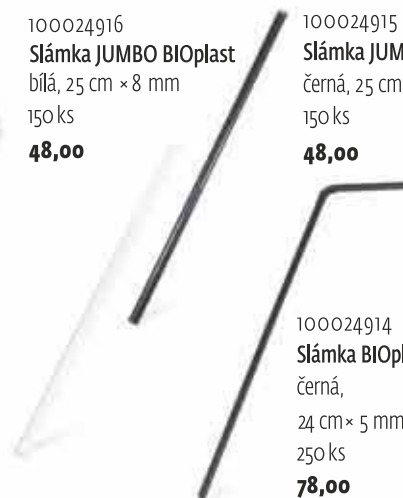

100024916
Slámka JUMBO BIOplast
bílá, 25 cm × 8 mm
150 ks
48,00

100024915
Slámka JUMBO BIOplast
černá, 25 cm × 8 mm
150 ks
48,00