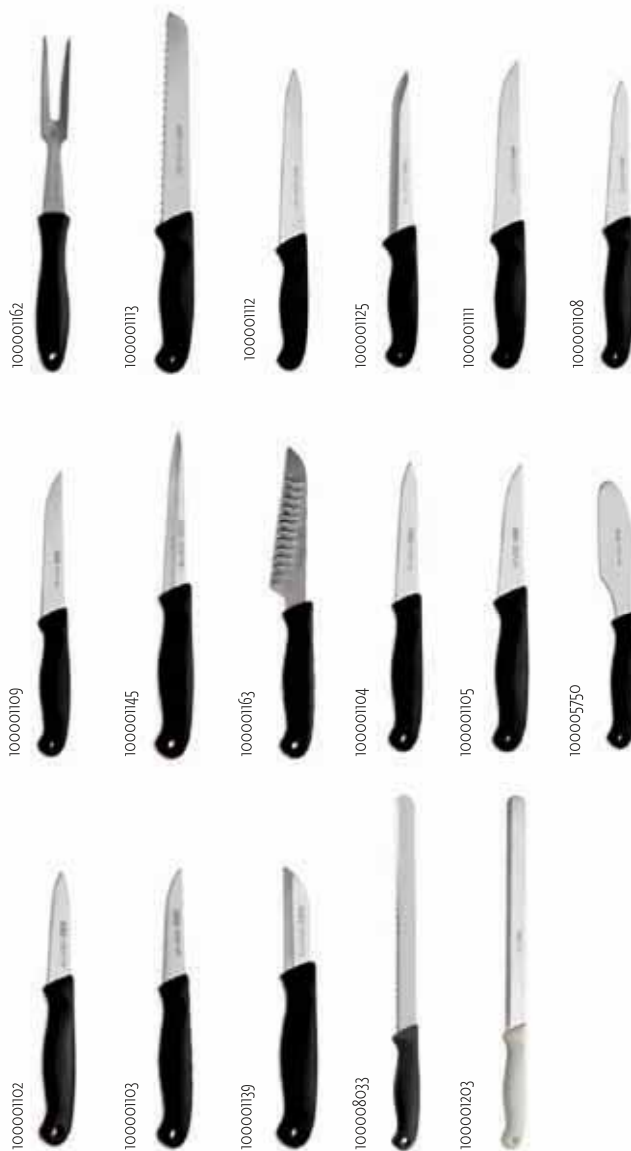

100001171
Ocilka plochá
666,00

100001170
Ocilka velká
433,00

100001169
Ocilka malá
262,00

100001162	Vidlice kuchyňská	94,00
100001113	Nůž na chléb 7	113,00
100001112	Nůž kuchyňský 7	83,00
100001125	Nůž kuchyňský vlnitý, 6	76,00
100001111	Nůž kuchyňský hornošpičatý, 6	75,00
100001108	Nůž kuchyňský 5	53,00
100001109	Nůž kuchyňský hornošpičatý, 5	53,00
100001145	Nůž špičkový 4,5	48,00
100001163	Kráječ vlnitý 4,5	69,00
100001104	Nůž kuchyňský 4	49,00
100001105	Nůž kuchyňský hornošpičatý, 4	49,00
100005750	Nůž pomazánkový	76,00
100001102	Nůž kuchyňský 3	44,00
100001103	Nůž kuchyňský hornošpičatý, 3	44,00
100001139	Nůž na zeleninu 2,5	35,00
100008033	Nůž dortový vlnitý, 9	96,00
100001203	Nůž dortový hladký, 9	93,00