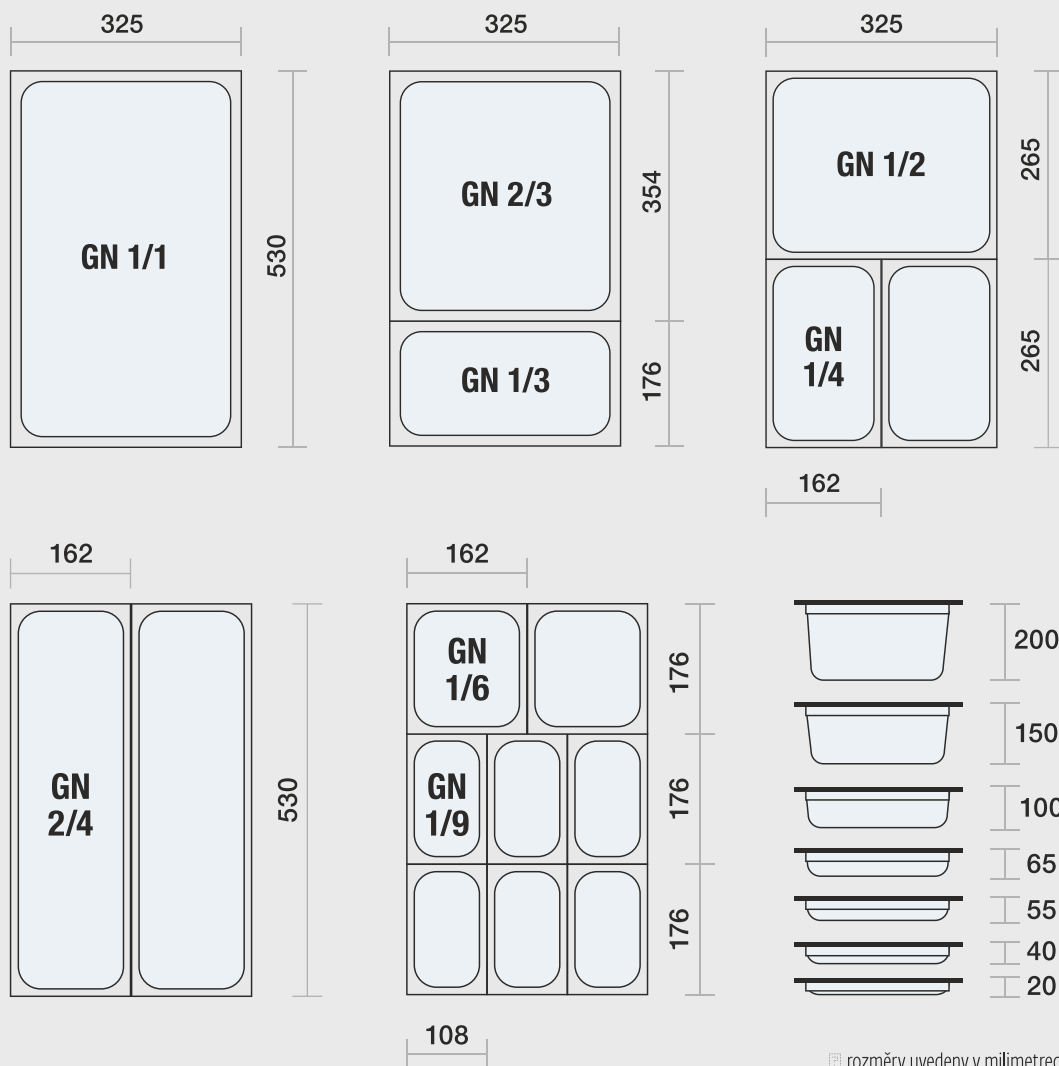

Gastronádoba s držadly – 1/1

100005641	hl. 200 mm	910,00
100008013	hl. 150 mm	810,00
100006335	hl. 100 mm	570,00
100001276	hl. 65 mm	470,00

Gastronádoba s držadly – 1/2

100003219	hl. 200 mm	650,00
100003218	hl. 150 mm	540,00
100009555	hl. 100 mm	370,00
100010765	hl. 65 mm	320,00

Gastronádoba s držadly – 1/3

100003222	hl. 200 mm	550,00
100003221	hl. 150 mm	450,00
100006744	hl. 100 mm	330,00
100003220	hl. 65 mm	300,00

Gastronádoba s držadly – 1/4

100004403	hl. 200 mm	490,00
100006665	hl. 150 mm	400,00
100012510	hl. 100 mm	310,00
100012509	hl. 65 mm	280,00

Gastronádoba s držadly – 1/6

100012513	hl. 200 mm	540,00
100005408	hl. 150 mm	390,00
100012512	hl. 100 mm	280,00
100012511	hl. 65 mm	250,00